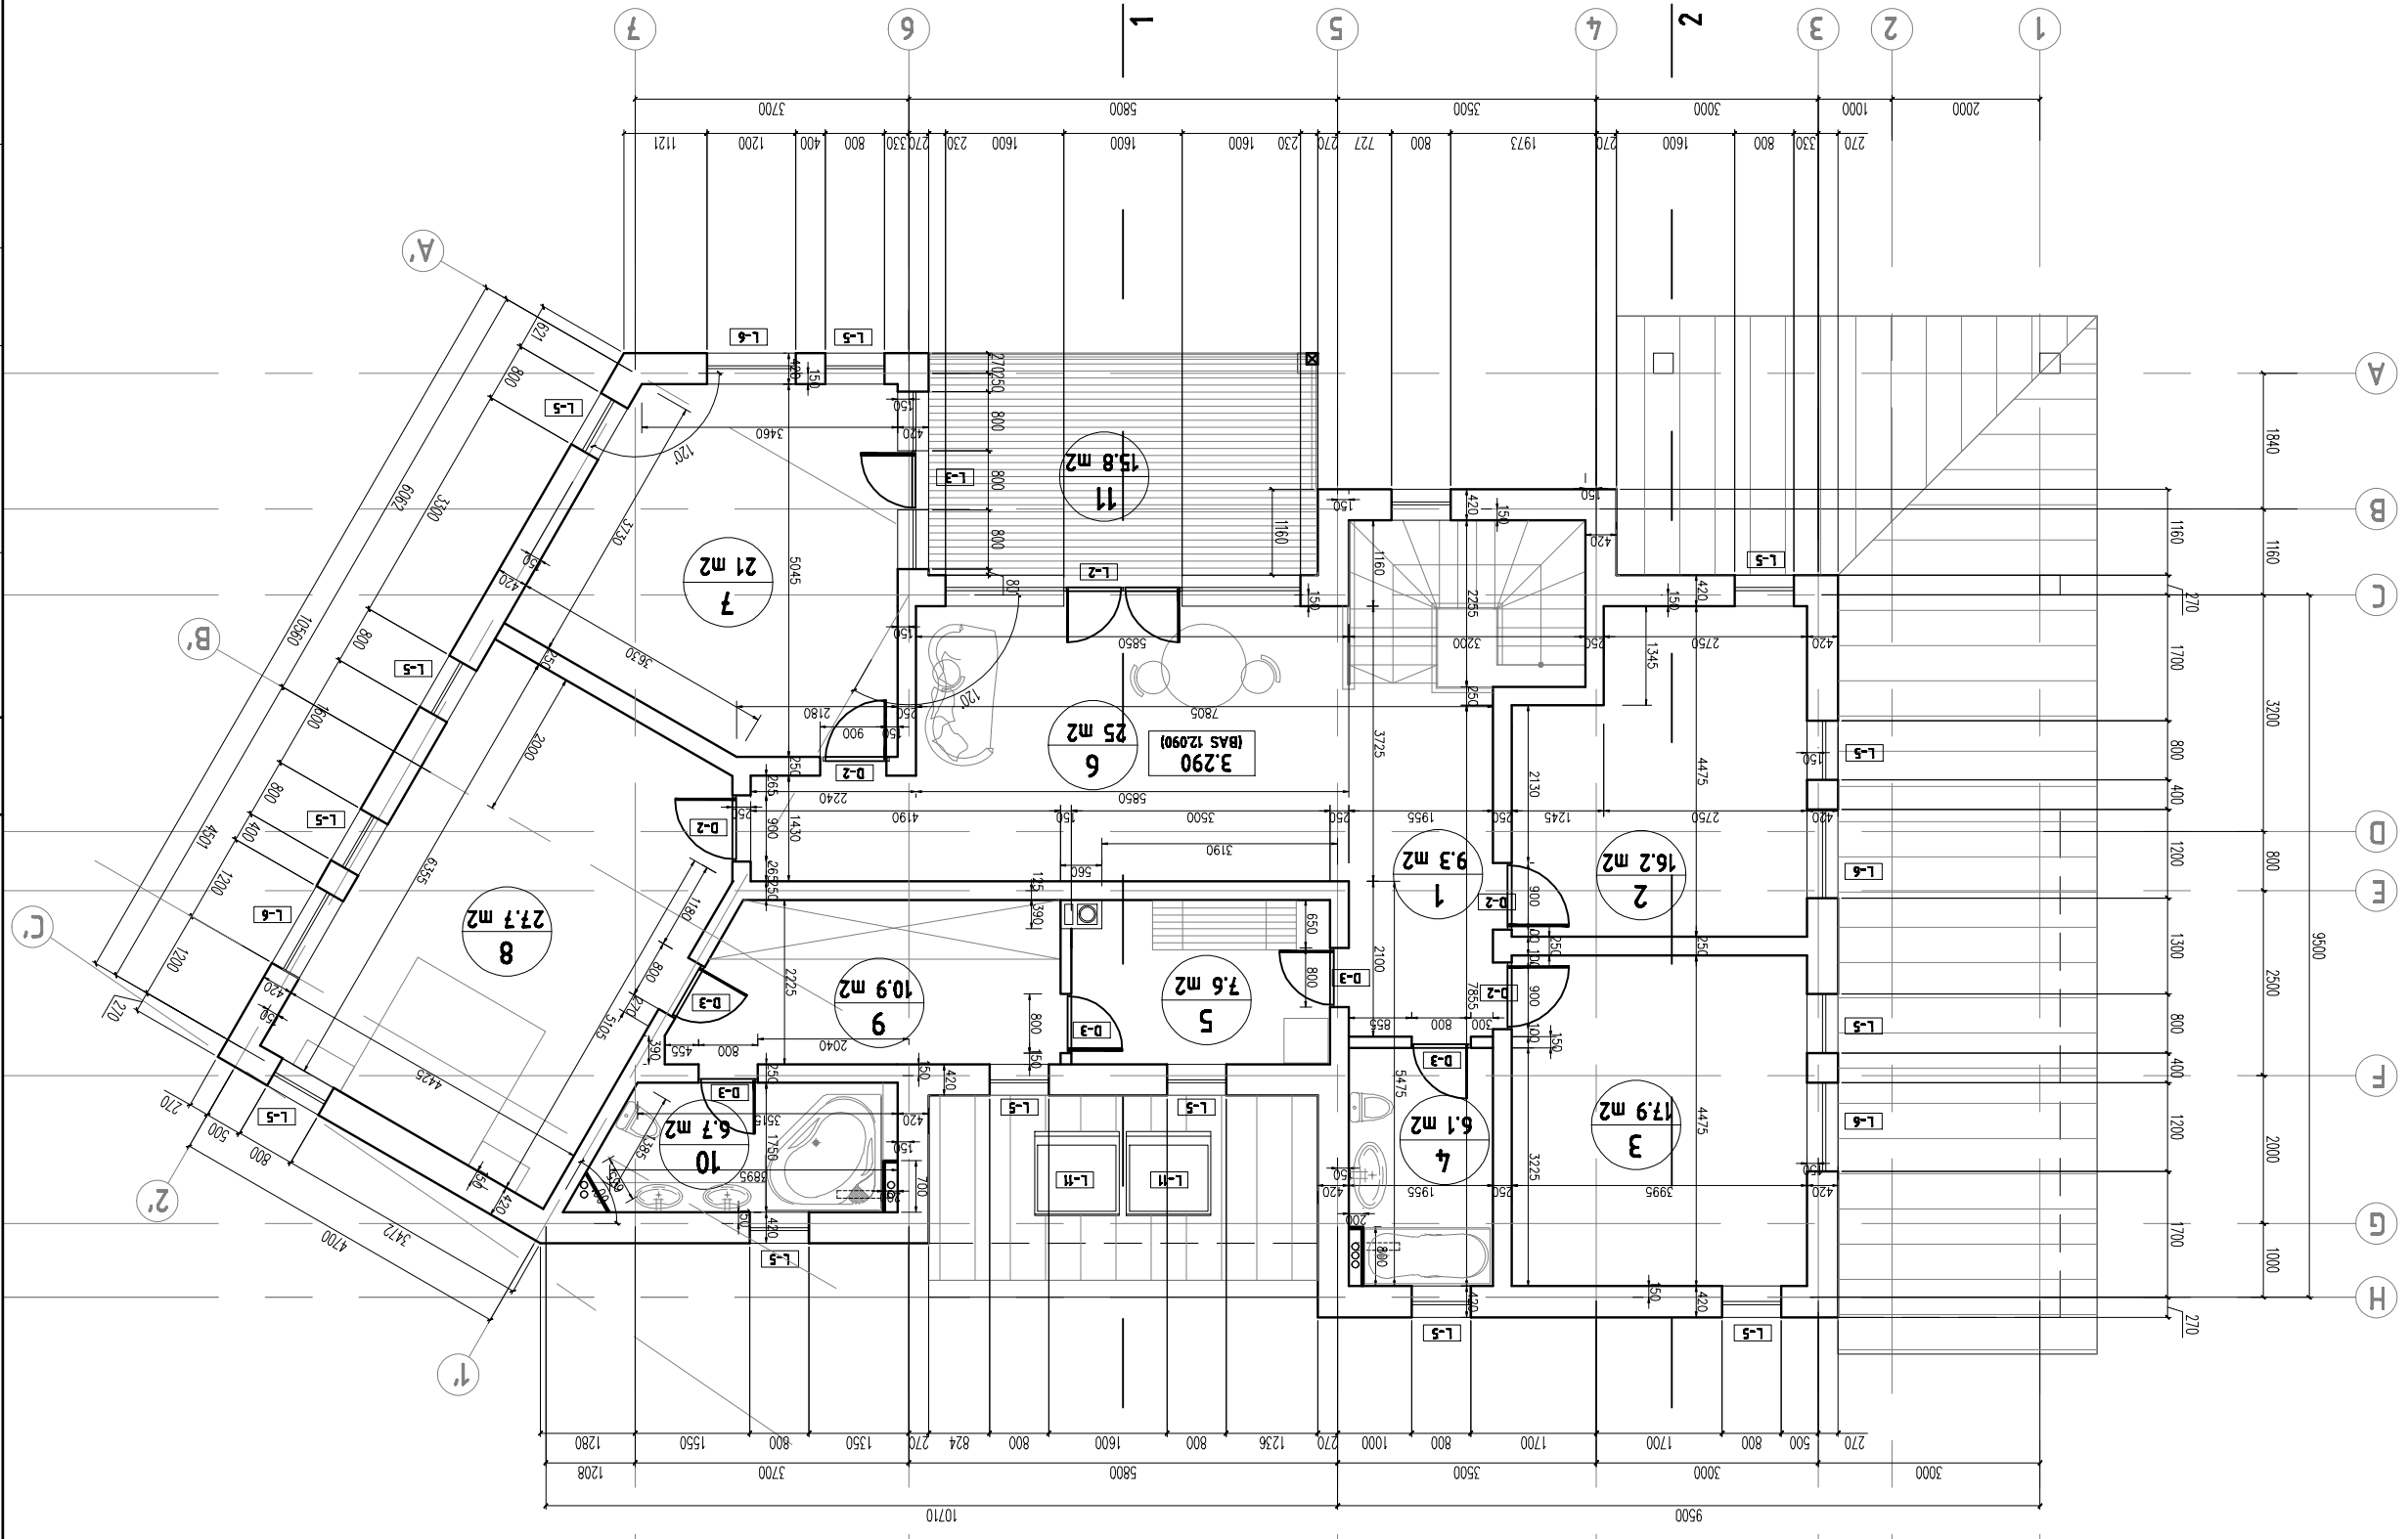

PROJEKTA DAĻA: ARHITEKTŪRA		PROJEKTA FĀZE: TP IZMAIŅAS		OBJEKTS: ĢIMENES MĀJA		PASŪTĪTĀJS: HANUS ČTKA		ARHITEKTS: ARONA TOMARĪŅA SERTĪS, B-0044	
RĀSĒJUMS: 2. STĀVA PLĀNS		PROJNR.: RĀSĒJUMA MARKA/ NR. AR-3		ADRESĒ: GĀRKĀLNES PĀG, RĪGAS RĀJ.		ADRESĒ: MEDUŅU IELA 5, GĀRKĀLNES PĀG, RĪGAS RĀJ.		ĢIMENES MĀJA	
DATUMS: 03. 01. 2007.		VERSĪJA: LĀPAS NR.:		PĒRS. KOODS: 25174-0039		ĢIMENES MĀJA		ADRESĒ: GĀRKĀLNES PĀG, RĪGAS RĀJ.	
MĒROGS: 1 : 100		PROJNR.: RĀSĒJUMA MARKA/ NR. AR-3		PĒRS. KOODS: 25174-0039		ĢIMENES MĀJA		ADRESĒ: MEDUŅU IELA 5, GĀRKĀLNES PĀG, RĪGAS RĀJ.	
PROJNR.: RĀSĒJUMA MARKA/ NR. AR-3		VERSĪJA: LĀPAS NR.:		PĒRS. KOODS: 25174-0039		ĢIMENES MĀJA		ADRESĒ: MEDUŅU IELA 5, GĀRKĀLNES PĀG, RĪGAS RĀJ.	
MĒROGS: 1 : 100		PROJNR.: RĀSĒJUMA MARKA/ NR. AR-3		PĒRS. KOODS: 25174-0039		ĢIMENES MĀJA		ADRESĒ: MEDUŅU IELA 5, GĀRKĀLNES PĀG, RĪGAS RĀJ.	

EXPLIKĀCIJA:	
NR.	TELPA
1	GĀTĒNIS
2	GUĻAMISTĀBA
3	GUĻAMISTĀBA
4	VĀNNAS ISTĀBA
5	VELĀS TELPA
6	HALLE
7	KĀBĪNETS
8	VECĀKU GUĻAMISTĀBA
9	GĀRDEROBE
10	VĀNNAS ISTĀBA
11	KĀBĪNETS
15	TERASE
KOPĀ: 148,4	
15,8	